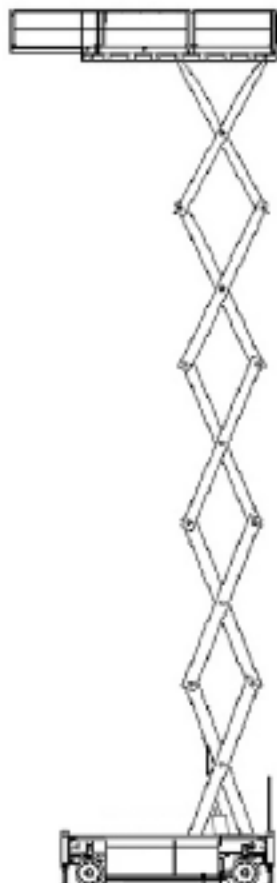

Scherenbühne Elektro 22,5m

PB S225-12ES

Arbeitshöhe bis max.	22,50 m
Plattformhöhe bis max.	20,50 m
Traglast	450 kg
Plattformgröße	3,90 / 1,12 m
Erweiterbar auf	5,40 / 1,12 m
Antrieb	Elektro
Ladegerät	230 V
Länge / Breite / Höhe	4,49 / 1,22 / 3,69 m
Eigengewicht	10290 kg
Transportmöglichkeit	auf LKW oder Tieflader

Besonderheiten:

- Weiße Bereifung
- Plattformausschub 1,50 m
- klappbares Geländer, Höhe abgeklappt 2,91 m
- Stützen/Automatische Nivellierung